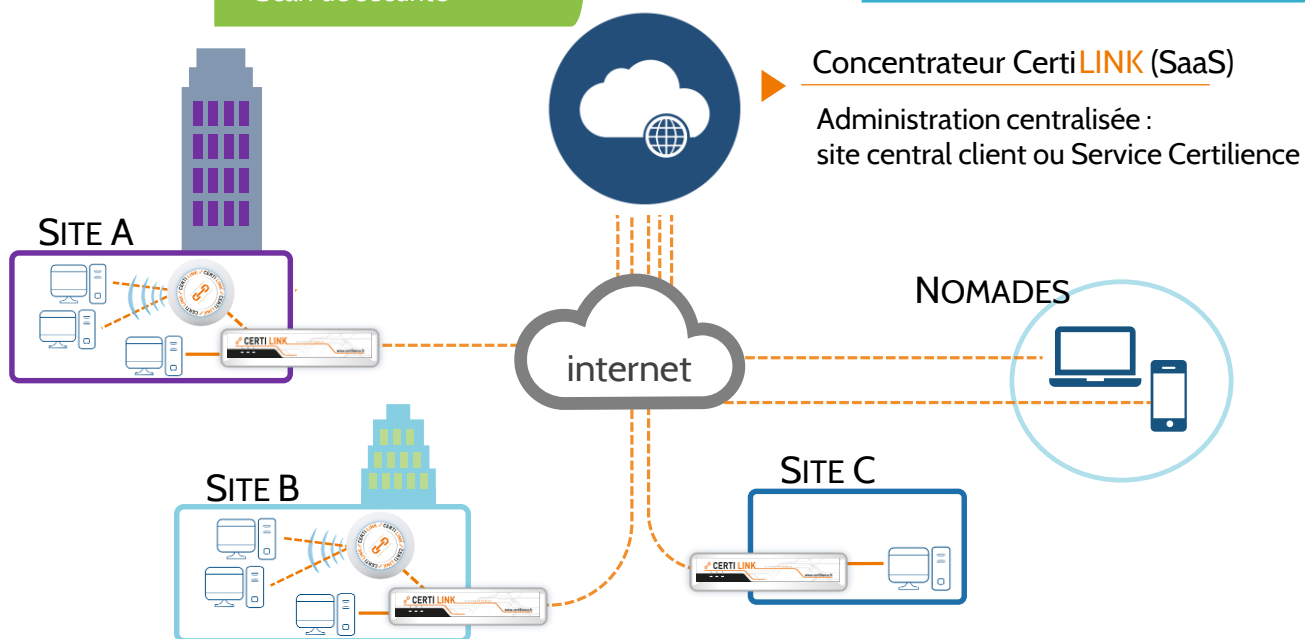

CERTI LINK

- la connectivité en toute sécurité -

Des produits innovants pour connecter et sécuriser simplement les entreprises, les collectivités :

CertiLINK FW

- Pare-feu en mode SaaS
- VPN multi-sites
- Gestion du nomadisme
- Traçabilité/Conformité
- Haute disponibilité des accès réseau
- Statistiques d'utilisation
- Scan de sécurité

CertiLINK AP

- Solution Wifi en mode SaaS
- Borne puissante et autonome
- Connexions employés / visiteurs
- Administration centralisée
- Contrôleur en mode SaaS / On Premise
- Statistiques d'utilisation

+ 3 550 boîtiers déployés
+ 20 000 adresses IP sécurisées
+ 3 000 sites physiques

+ 1 000 bornes déployées
+ 50 000 adresses IP utilisées
+ 200 sites physiques